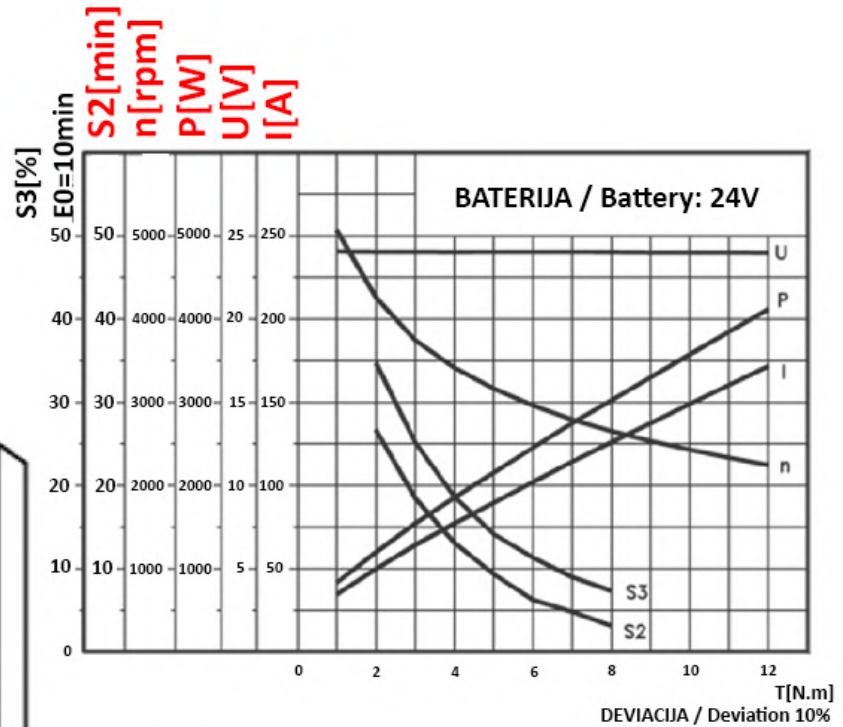

100251

[mm]

Šifra / Code		100251
El. napajanje / Voltage	[V]	24
Moč motorja / Power	[W]	2200
Max. Vrtljaji / Max. RPM	[rpm]	3100
Smer vrtenja / Direction rotating		Desno / CW
IP zaščita / IP factor	[IP]	IP54