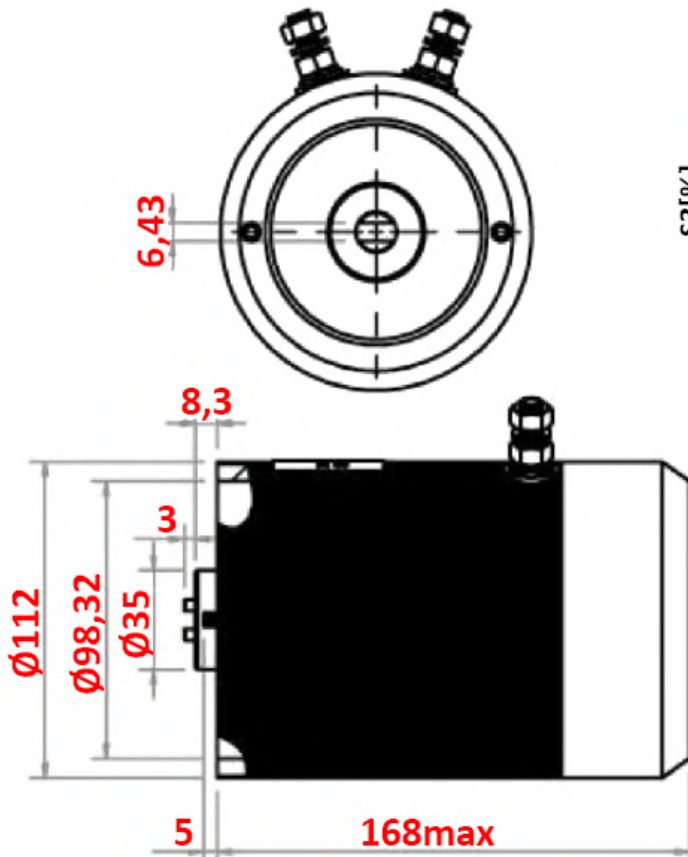

100251

[mm]

Šifra / Code		100251
El. napajanje / Voltage	[V]	24
Moč motorja / Power	[W]	2200
Max. Vrtljaji / Max. RPM	[rpm]	3100
Smer vrtenja / Direction rotating		Desno / CW
IP zaščita / IP factor	[IP]	IP54